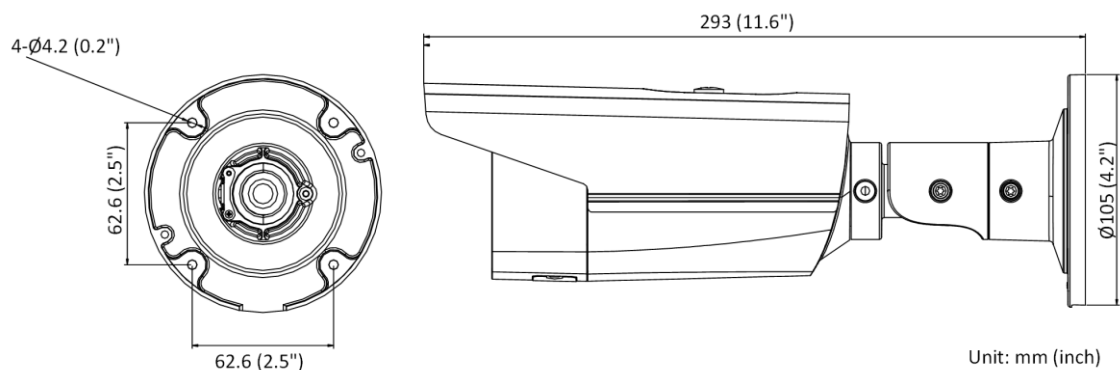

Power Consumption and Current	-2I: 12 VDC, 0.71 A, max. 8.5 W PoE (802.3af, 36 V to 57 V), 0.27 A to 0.17 A, max. 9.5 W -4I: 12 VDC, 1.0 A, max. 11.5 W PoE (802.3af, 36 V to 57 V), 0.35 A to 0.22 A, max. 12.5 W
Power Interface	Ø5.5 mm coaxial power plug
Material	Aluminum alloy body Sun shield, IR cover: plastic
Camera Dimension	Ø105 × 293 mm (Ø4.2" × 11.6")
Package Dimension	386 × 156 × 155 mm (15.2" × 6.2" × 6.2")
Camera Weight	Approx. 1070 g (2.4 lb.)
With Package Weight	Approx. 1589 g (3.5 lb.)
Approval	
EMC	FCC (47 CFR Part 15, Subpart B); CE-EMC (EN 55032: 2015, EN 61000-3-2: 2014, EN 61000-3-3: 2013, EN 50130-4: 2011 +A1: 2014); RCM (AS/NZS CISPR 32: 2015); IC (ICES-003: Issue 6, 2016); KC (KN 32: 2015, KN 35: 2015)
Safety	UL (UL 60950-1); CB (IEC 60950-1:2005 + Am 1:2009 + Am 2:2013); CE-LVD (EN 60950-1:2005 + Am 1:2009 + Am 2:2013); BIS (IS 13252(Part 1):2010+A1:2013+A2:2015)
Environment	CE-RoHS (2011/65/EU); WEEE (2012/19/EU); Reach (Regulation (EC) No 1907/2006)
Protection	IP67 (IEC 60529-2013)

▪ Available Model

DS-2CD2T23G2-2I (2.8/4/6 mm)

DS-2CD2T23G2-4I (2.8/4/6 mm)

▪ Dimension