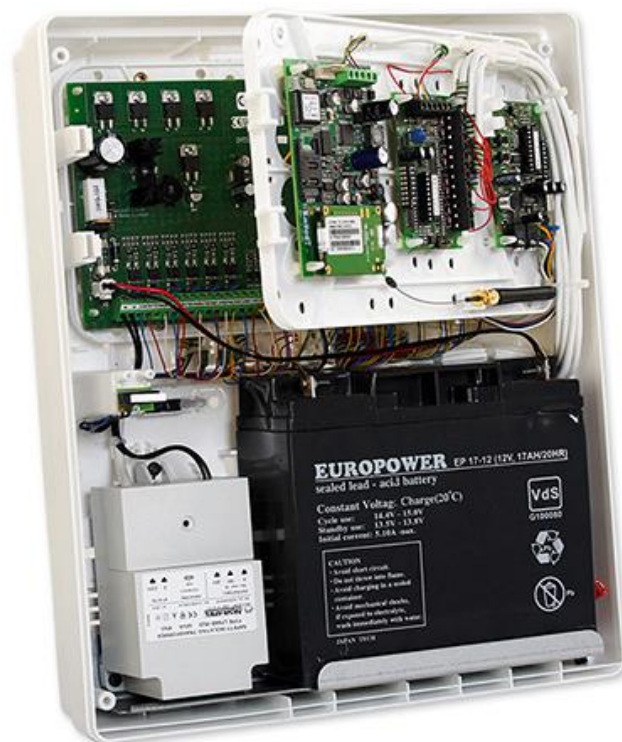

OPU-3 P

HÁZ

- szabotázsvédelem:
 - kinyitás ellen
 - falról történő eltávolítás ellen
- rendszer felszerelését és karbantartását megkönnyítő eltávolítható szerelőlap
- vezeték nélküli eszközök antennája belülrre is telepíthető
- méret: 324 x 382 x 108 mm
- 40 VA vagy 60 VA transzformátor hely
- 12 V / 17 Ah zárt savas ólomakkumulátor hely
- transzformátor helyett **APS-412** tápegység is beszerelhető
- kompatibilitás:
 - **SATEL** által gyártott riasztóközpontok
 - **SATEL** által gyártott bővítőmodulok
 - **SATEL** által gyártott GSM kommunikációs modulok
 - Tápegység nélküli vagy tápegységgel rendelkező ACCO ajtóvezérlők
 - **ACCO-NT** beléptetésvezérlőpanel

* példa konfiguráció

MŰSZAKI ADATOK

Ház méretei

324 x 382 x 108 mm

Tömeg

1850 g